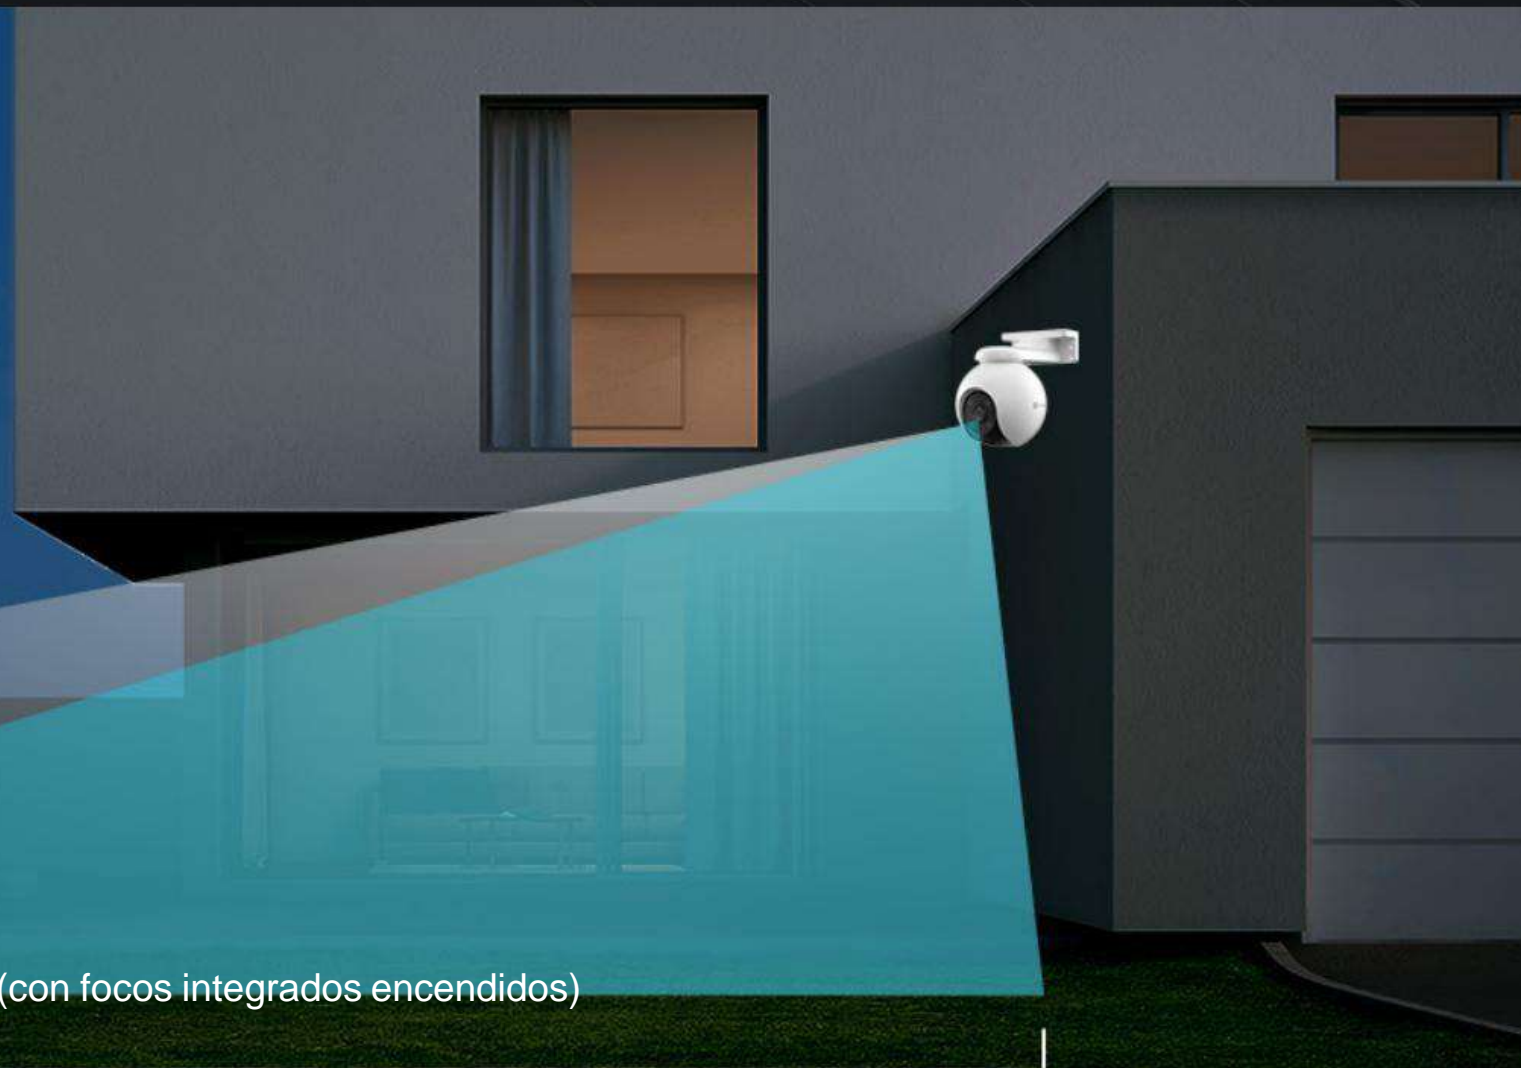

Se asegura de que esté al tanto de todo el proceso que ocurre en su área vigilada.

Puerta principal

Patio delantero

Patrulla los lugares que más te importan

Por lo general, hay áreas particulares alrededor de su hogar que necesitan su atención adicional. Con el H8 Pro 3K, puede identificar hasta 12 puntos de visualización a través de la aplicación EZVIZ. Incluso si la cámara ha cambiado su ángulo de seguimiento después de realizar un seguimiento automático de una actividad, simplemente puede tocar los puntos preestablecidos para ayudarla a volver a su lugar rápidamente.

Garaje

Protege activamente su hogar

La cámara cuenta con la función de defensa activa para proporcionar una capa adicional de protección. Al detectar intrusos, la cámara activará una sirena fuerte y encenderá dos focos para advertirles que se vayan.

Visión nocturna en color de largo alcance

La cámara se asegura de que nadie pueda colarse fácilmente al amparo de la oscuridad. Ofrece una visión nocturna en color con la ayuda de los focos integrados y garantiza una impresionante visión en blanco y negro cuando las luces están apagadas. Lo que es mejor, puede configurar la cámara en el modo de "visión nocturna inteligente" para que su visión pueda cambiar automáticamente de blanco y negro a todo color al detectar movimiento.

blanco y negro

A todo color (con focos integrados encendidos)

30 m (98 pies)

20 m (65 pies)

Vea, escuche y hable, desde cualquier lugar

¿Se va de casa para viajes familiares pero le preocupan las entregas perdidas o las visitas inesperadas? Con el H8 Pro 3K, simplemente puede usar su teléfono inteligente para ver, escuchar y hablar con cualquier persona que se presente en el área de su propiedad.