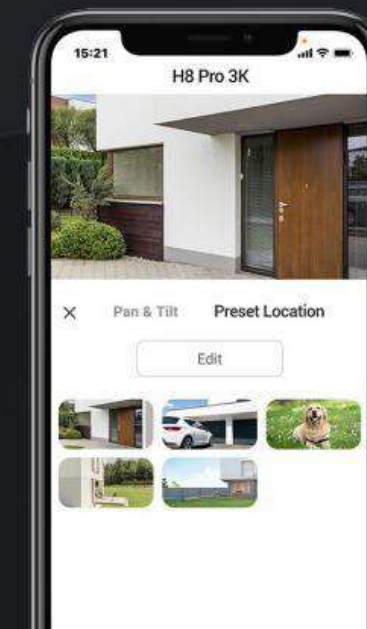

Un ojo inteligente que bloquea, acerca y sigue

Cuando se detecta un movimiento humano, el H8 Pro 3K rotará automáticamente para rastrear el movimiento y acercará hasta 4 veces para registrar la actividad.

Se asegura de que esté al tanto de todo el proceso que ocurre en su área vigilada.

Patrulla los lugares que más te importan

Por lo general, hay áreas particulares alrededor de su hogar que necesitan su atención adicional. Con el H8 Pro 3K, puede identificar hasta 12 puntos de visualización a través de la aplicación EZVIZ. Incluso si la cámara ha cambiado su ángulo de seguimiento después de realizar un seguimiento automático de una actividad, simplemente puede tocar los puntos preestablecidos para ayudarla a volver a su lugar rápidamente.