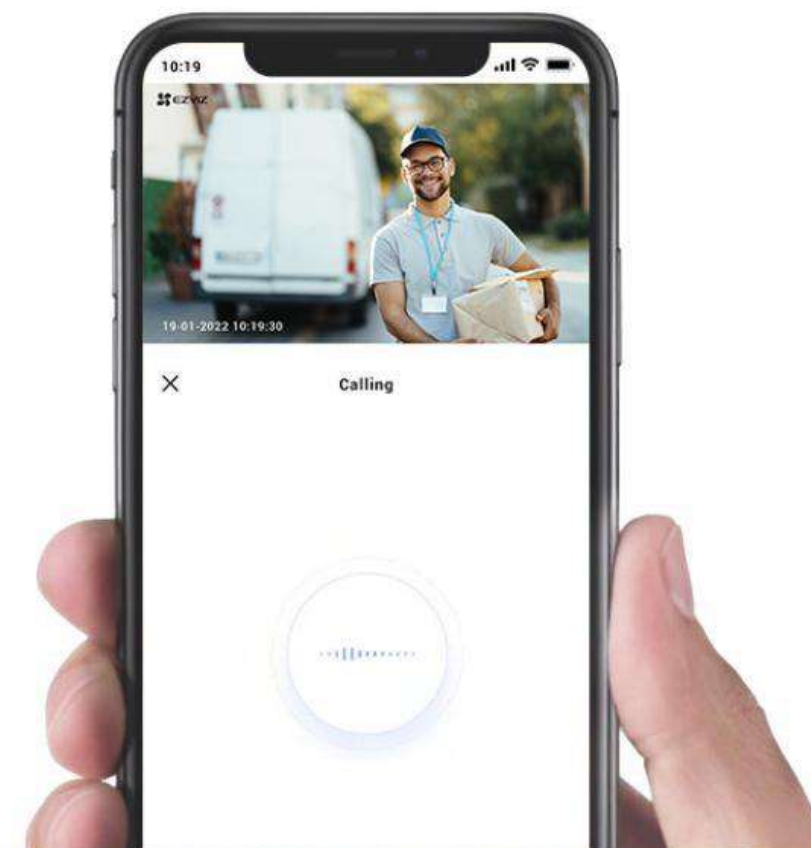

Se asegura de que esté al tanto de todo el proceso que ocurre en su área vigilada.

Puerta principal

Patio delantero

Patrulla los lugares que más te importan

Por lo general, hay áreas particulares alrededor de su hogar que necesitan su atención adicional. Con el H8 Pro 3K, puede identificar hasta 12 puntos de visualización a través de la aplicación EZVIZ. Incluso si la cámara ha cambiado su ángulo de seguimiento después de realizar un seguimiento automático de una actividad, simplemente puede tocar los puntos preestablecidos para ayudarla a volver a su lugar rápidamente.

Visión nocturna en color de largo alcance

La cámara se asegura de que nadie pueda colarse fácilmente al amparo de la oscuridad. Ofrece una visión nocturna en color con la ayuda de los focos integrados y garantiza una impresionante visión en blanco y negro cuando las luces están apagadas. Lo que es mejor, puede configurar la cámara en el modo de "visión nocturna inteligente" para que su visión pueda cambiar automáticamente de blanco y negro a todo color al detectar movimiento.

blanco y negro

A todo color (con focos integrados encendidos)

30 m (98 pies)

20 m (65 pies)

Vea, escuche y hable, desde cualquier lugar

¿Se va de casa para viajes familiares pero le preocupan las entregas perdidas o las visitas inesperadas? Con el H8 Pro 3K, simplemente puede usar su teléfono inteligente para ver, escuchar y hablar con cualquier persona que se presente en el área de su propiedad.

Una aplicación para todos los días, todo

La aplicación EZVIZ siempre lo conectará con su hogar, incluso si está lejos de él.

- Alerta instantánea
- Zona de detección
- Control remoto
- Historial de videos
- Vista en vivo con zoom de 8 aumentos
- Hogar conectado