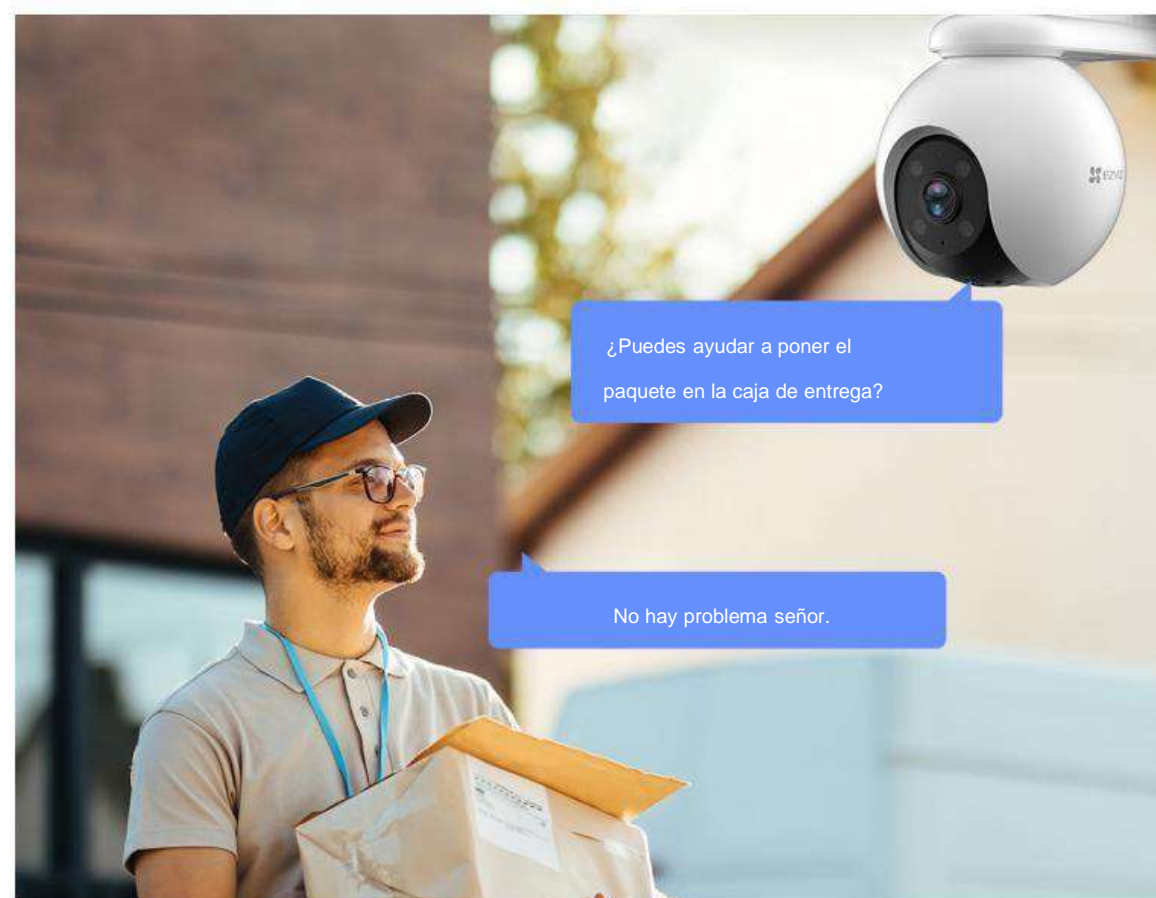

H8 profesional **3K**

Cámara Wi-Fi panorámica e inclinable

Un ojo más amplio y nítido para una cobertura de área completa

Es hora de actualizar su sistema de seguridad exterior con la nueva cámara EZVIZ H8 Pro 3K. Impulsada por el algoritmo de IA incorporado, esta cámara de siguiente nivel es una de las más inteligentes en su categoría para detectar diferentes actividades, junto con funciones útiles para facilitar las comunicaciones. Motorizado para ver en todas las direcciones con una calidad de video asombrosa, hace que sea difícil que cualquier persona o cosa escape a su atención.

Se asegura de que esté al tanto de todo el proceso que ocurre en su área vigilada.

Puerta principal

Patio delantero

Patrulla los lugares que más te importan

Por lo general, hay áreas particulares alrededor de su hogar que necesitan su atención adicional. Con el H8 Pro 3K, puede identificar hasta 12 puntos de visualización a través de la aplicación EZVIZ. Incluso si la cámara ha cambiado su ángulo de seguimiento después de realizar un seguimiento automático de una actividad, simplemente puede tocar los puntos preestablecidos para ayudarla a volver a su lugar rápidamente.

blanco y negro

A todo color (con focos integrados encendidos)

30 m (98 pies)

20 m (65 pies)

Vea, escuche y hable, desde cualquier lugar

¿Se va de casa para viajes familiares pero le preocupan las entregas perdidas o las visitas inesperadas? Con el H8 Pro 3K, simplemente puede usar su teléfono inteligente para ver, escuchar y hablar con cualquier persona que se presente en el área de su propiedad.

Una aplicación para todos los días, todo

La aplicación EZVIZ siempre lo conectará con su hogar, incluso si está lejos de él.

- Alerta instantánea
- Zona de detección
- Control remoto
- Historial de videos
- Vista en vivo con zoom de 8 aumentos
- Hogar conectado